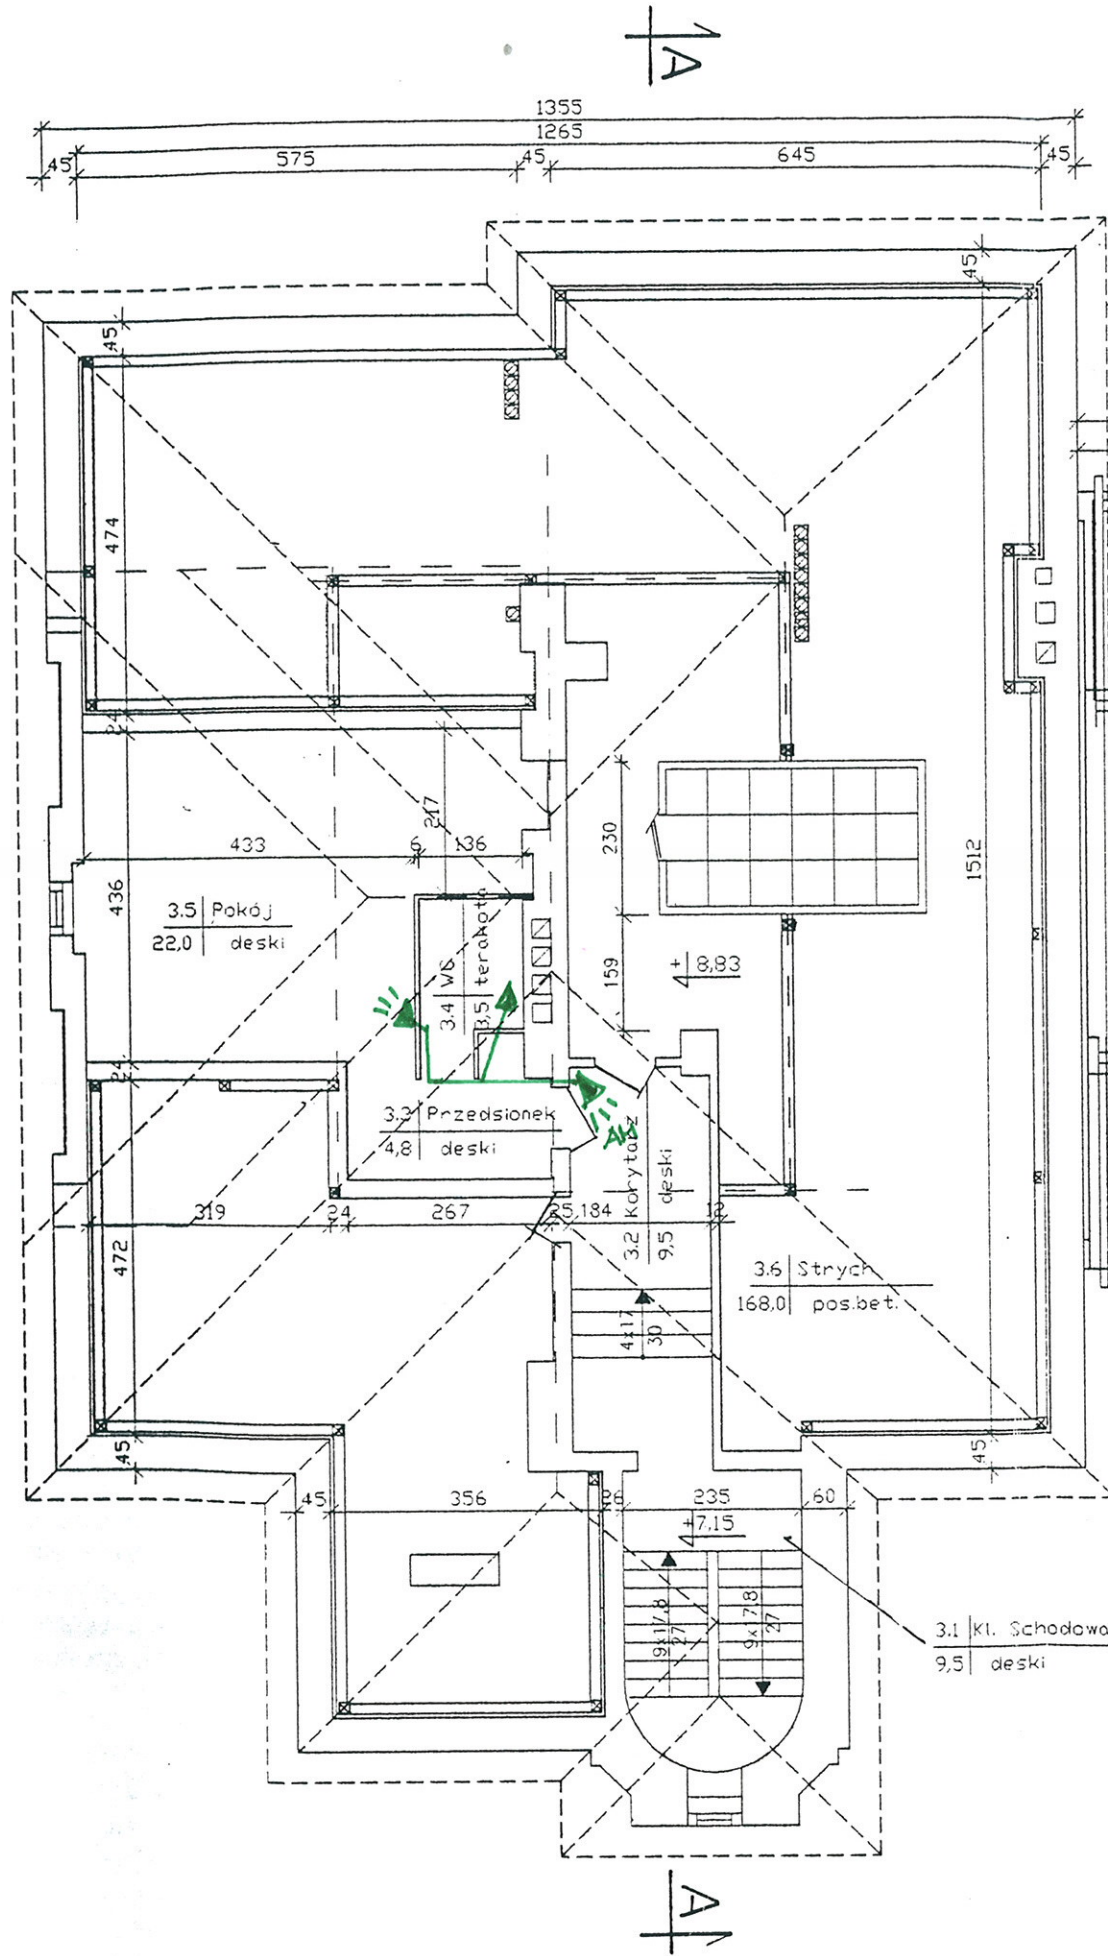

PRZEKRÓJ POZIOMY na wys. 8,0m
skala 1:100

LEGENDA

CZUWA PASYWNA PODCZERWIEKI

ZAKŁAD OBSŁUGI INWESTYCJI Łomża ul. Kapucyńska 6/11		NR RYS. 4
OBIEKT: MUZEUM PRZYRODY w Drozdowie		Branża Budowl.
RYSUNEK:	PRZEKRÓJ na poziomie 8,0m	Skala 1:100
OPRACOWAŁ:	Marek Przędziecki mgr inż. arch. Nr upr. proj. St-62/87	Data 10.07.97 Podpis
	mgr inż. Alicja Rogowska upr. Lam 74/84	Data 10.07.97 Podpis