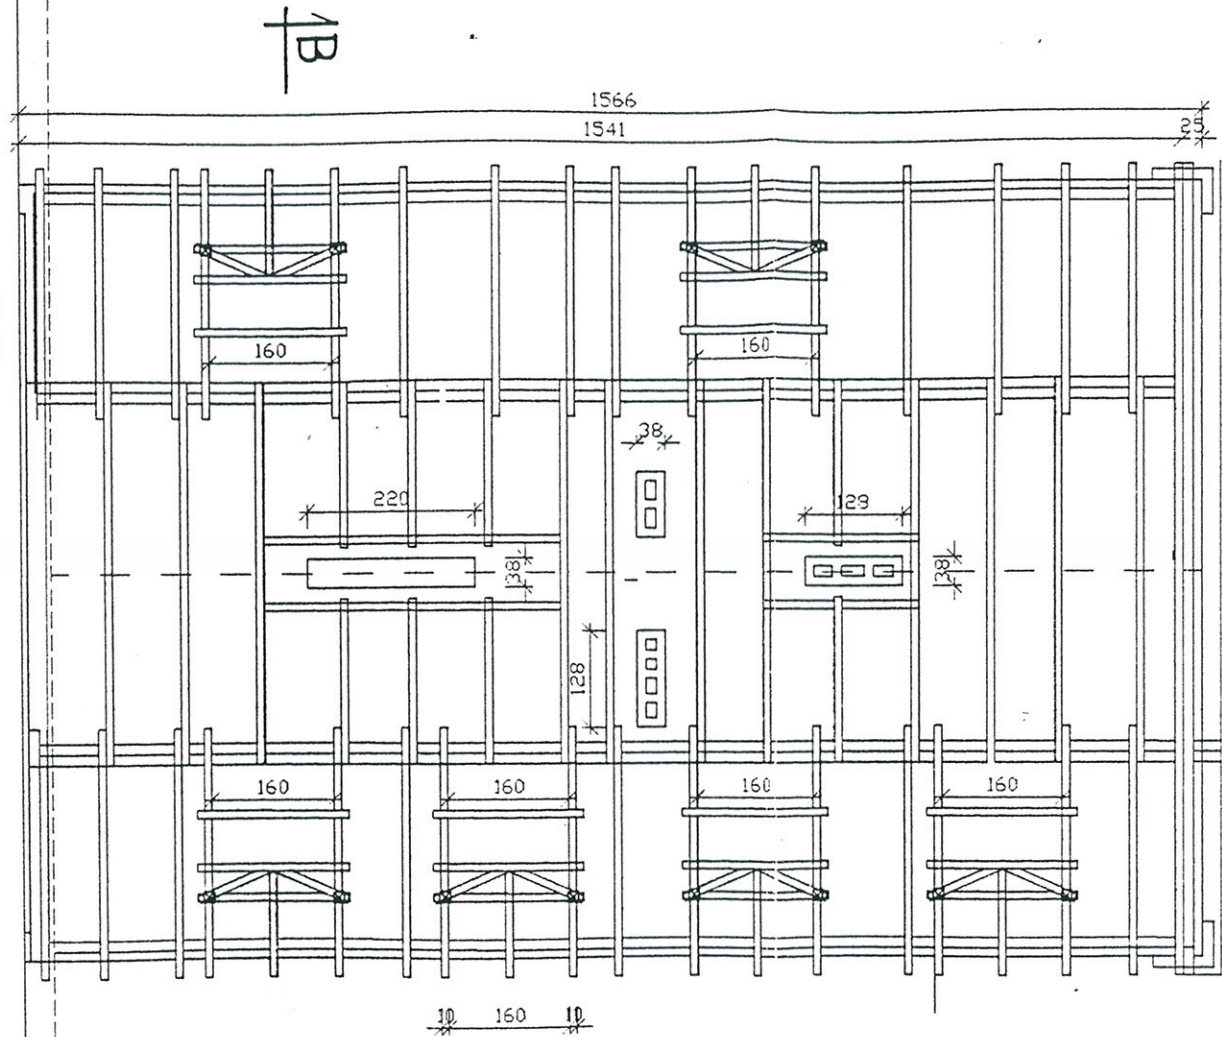

PRZEKRÓJ POZIOMY na wys. 8,0m
skala 1:100

LEGENDA

CZUWA PASYWNA PODCZERWIEKI

ZAKŁAD OBSŁUGI INWESTYCJI Łomża ul. Kapucyńska 6/11		NR RYS. 4
OBIEKT: MUZEUM PRZYRODY w Drozdowie		Branża Budowl.
RYSUNEK:	PRZEKRÓJ na poziomie 8,0m	Skala 1:100
OPRACOWAŁ:	Marek Przędziecki mgr inż. arch. Nr upr. proj. St-62/87	Data 10.07.97 Podpis
	mgr inż. Alicja Rogowska upr. Lam 74/84	Data 10.07.97 Podpis